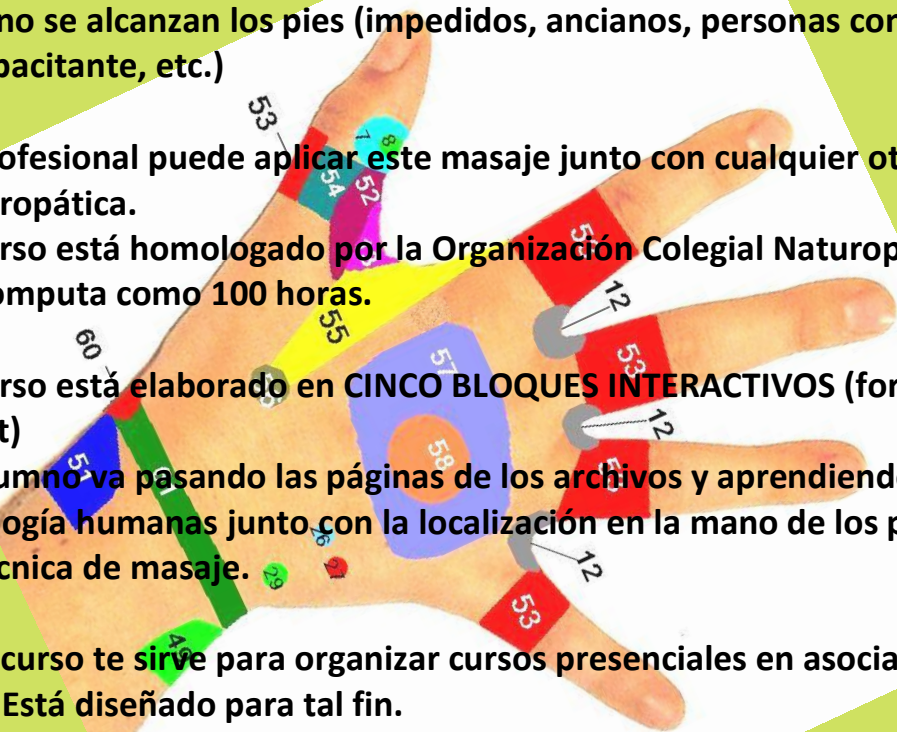

## CURSO DE REFLEXOLOGIA DE LA MANOS (HAPTOLOGIA)

La reflexología de las manos es un complemento ideal para aquellas personas que no se alcanzan los pies (impedidos, ancianos, personas con un volumen incapacitante, etc.)

El profesional puede aplicar este masaje junto con cualquier otra herramienta naturopática.

El curso está homologado por la Organización Colegial Naturopática FENACO y se computa como 100 horas.

El curso está elaborado en CINCO BLOQUES INTERACTIVOS (formato Power Point)

El alumno va pasando las páginas de los archivos y aprendiendo la anatomía y fisiología humanas junto con la localización en la mano de los puntos reflejos y la técnica de masaje.

Este curso te sirve para organizar cursos presenciales en asociaciones, clubes, etc. Está diseñado para tal fin.